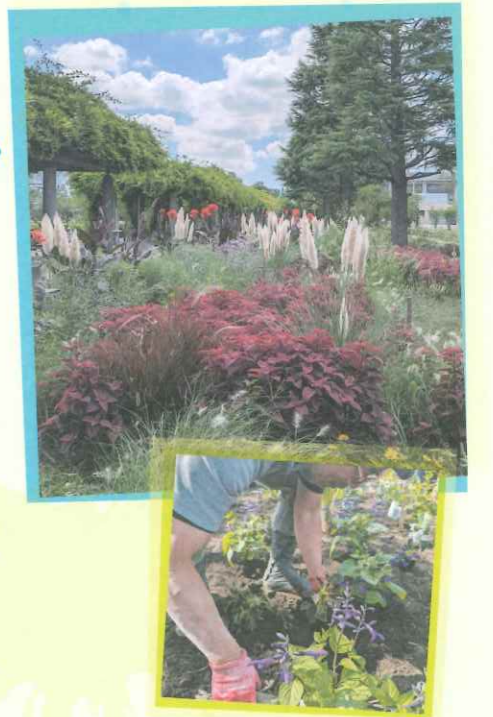

いつもの食材ガーデン
いつも食卓に上がってくる野菜たち。土に植わって育っている時の姿を紹介しします。

フォトスポットです 小学生以下のお子様と一緒に楽しめます

常設展示 森のアート

～脱炭素～
ワカモノが描くカワサキの未来
～アンブレラ～
木漏れ日射し込む、こどもたちのクレヨンアート

書いて消せるクレヨン『キットパス』を使ったこどもたちによる『脱炭素』のアートと、カラフルな傘で彩られたアートの森を散策してみてください。

ふるさとの森

やってみたい!楽しそう!
遊びの発想は無限大!
遊ぶことは学ぶこと。
自由な発想に添えてくれるプレーリーダーと、誰でも一緒に森遊びができます。

毎週日曜
※11/17(日)は除く

HANA CAFE

池のほとりでホッと一息。
花を眺めながら、美味しいひとときをお過ごしください。
毎週月曜のみ休業
※11/4(月・祝)は営業翌日休業

常設展示 ウォーターガーデン

池の養分を浄化する花たちが水面彩るガーデンです。
釣池を見渡すデッキの木陰に、ベンチやテーブルを用意しています。

常設展示 ロングボーダーガーデン

秋・春合計200品種、45,000株の花々が咲き誇る、全長100mのかわさきフェア最大の地植え花壇です。花壇の周りをぐるりと散策しながら、お気に入りの花を探してください。

ティラノサウルス大運動会 in かわさきフェア 11/10(日)

走り回りたいティラノサウルスたちよ、集まれ〜!!ティラノサウルスの群れが等々力に出現する一日になります!

40,000ピースのつみきであそぼう!